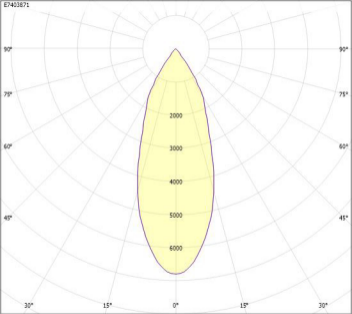

E7403871

cd

— C0/C180

— C90/C270