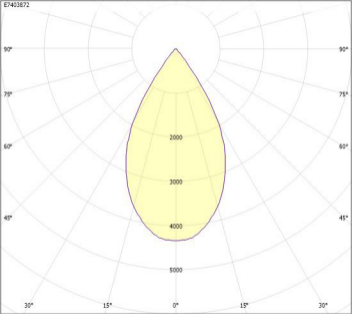

E7403872

cd

— C0/C180

— C90/C270