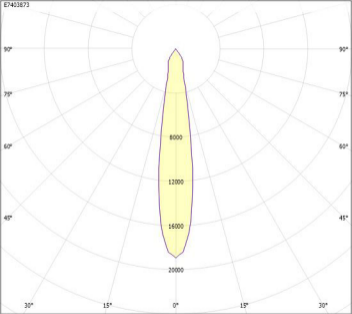

E7403873

cd

— C0/C180

— C90/C270