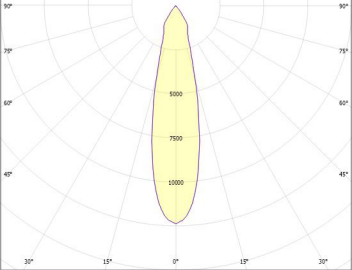

E7403874

cd

— C0/C180

— C90/C270