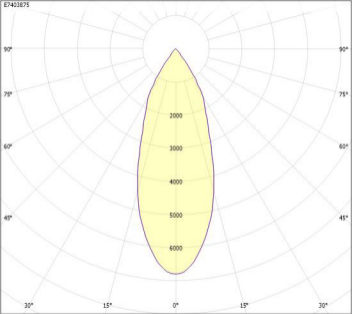

E7403875

cd

— C0/C180

— C90/C270