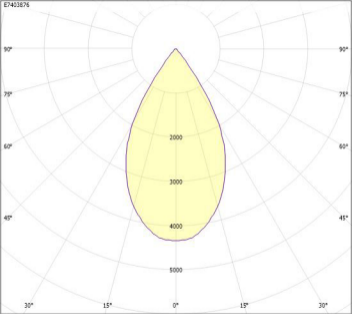

E7403876

cd

— C0/C180

— C90/C270