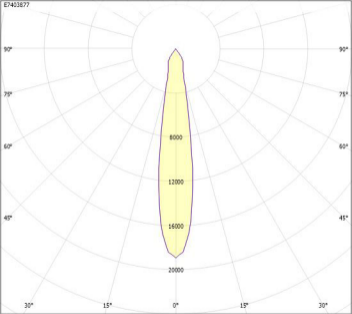

E7403877

cd

— C0/C180

— C90/C270