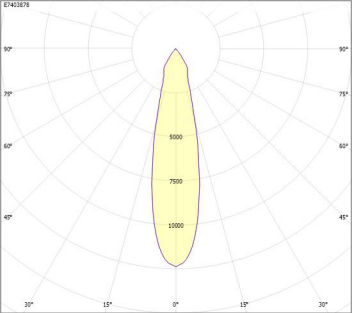

E7403878

cd

— C0/C180

— C90/C270