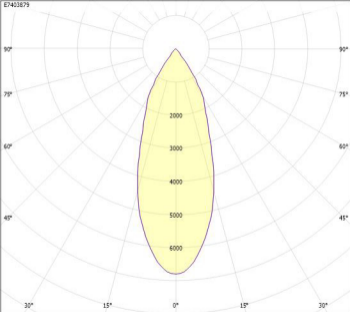

E7403879

cd

— C0/C180

— C90/C270