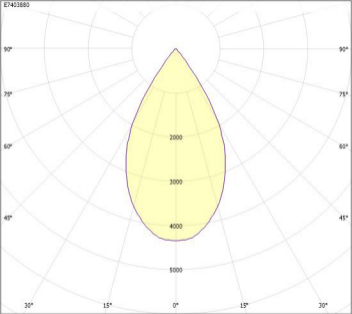

E7403880

cd

— C0/C180

— C90/C270