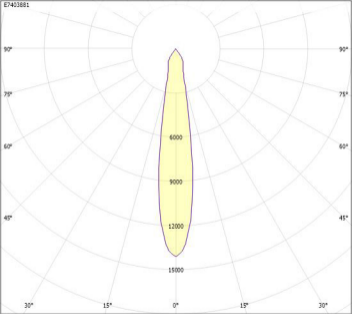

E7403881

cd

— C0/C180

— C90/C270