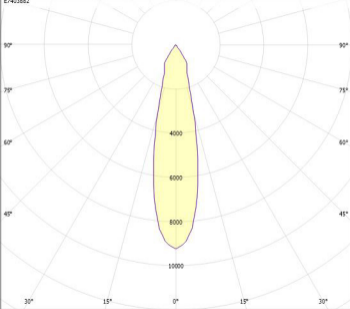

E7403882

cd

— C0/C180

— C90/C270