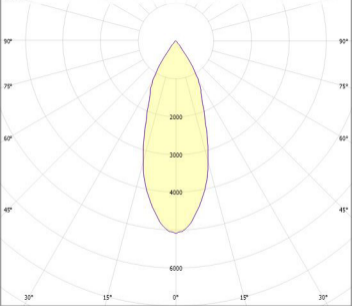

E7403883

cd

— C0/C180

— C90/C270