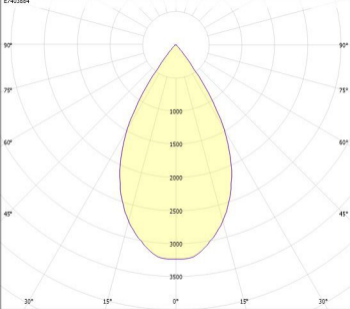

E7403884

cd

— C0/C180

— C90/C270