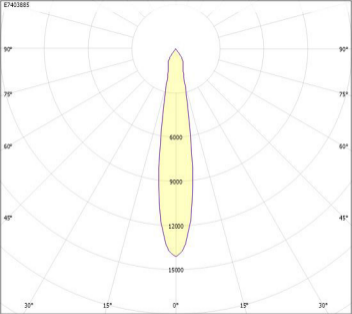

E7403885

cd

— C0/C180

— C90/C270