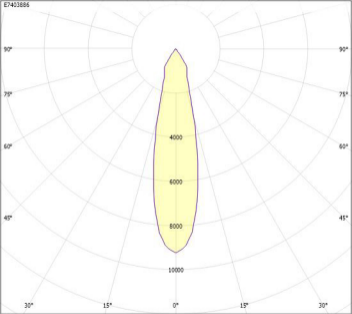

E7403886

cd

— C0/C180

— C90/C270