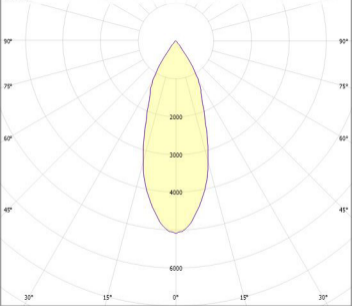

E7403887

cd

— C0/C180

— C90/C270