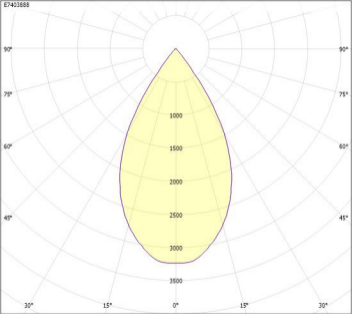

E7403888

cd

— C0/C180

— C90/C270