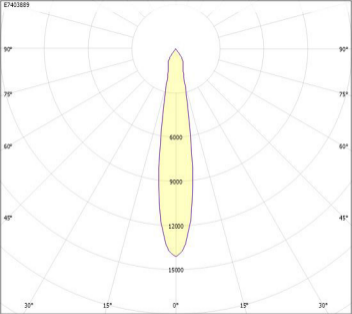

E7403889

cd

— C0/C180

— C90/C270