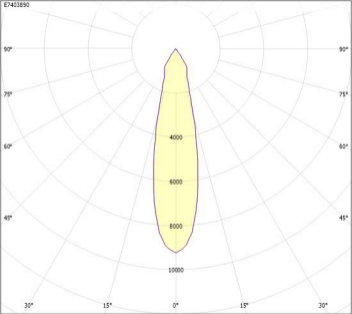

E7403890

cd

— C0/C180

— C90/C270