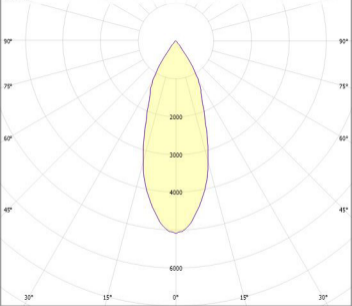

E7403891

cd

— C0/C180

— C90/C270