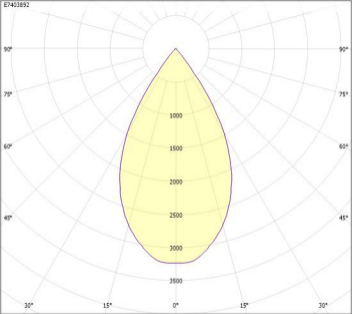

E7403892

cd

— C0/C180

— C90/C270