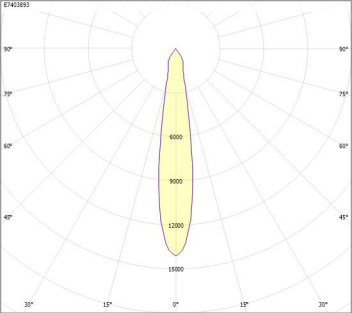

E7403893

cd

— C0/C180

— C90/C270