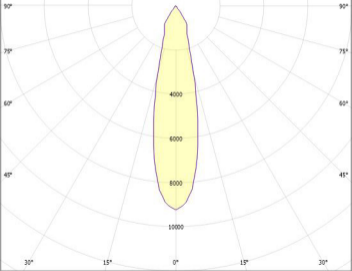

E7403894

cd

C0/C180

C90/C270