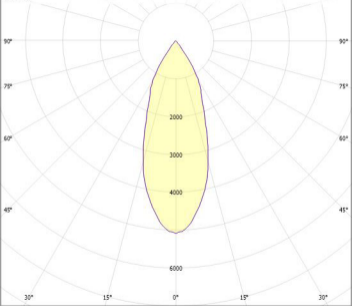

E7403895

cd

— C0/C180

— C90/C270