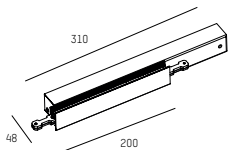

POWER FEED

Alle Einspeisungen für ON/Off und Dali Nutzbar, je nach Modell inkl. oder exkl. DALI Repeater, Anschlussmöglichkeit für DALI ist bei allen Modellen möglich.
ACHTUNG: Kein Push-Dimm-Betrieb möglich

All feeds for ON/Off and Dali Usable, depending on the model incl. or excl. 24V DALI repeater, connection option for DALI is possible with all models.
ATTENTION: No push dimming operation possible

DALI REPEATER FÜR GALVANISCHE TRENNUNG DALI REPEATER FOR GALVANIC SEPERATION	LEISTUNG POWER	
711-sv2400amp max. 64 DALI Adressen max. 64 DALI addresses	230V	

WANDEINSPEISUNG MITTE / ENDE WALL CENTER / END POWER FEED	LEISTUNG POWER	FARBE COLOUR
708-00407000006d Wandhalterung inkl. LED Konverter, inkl. Verbinder und Enddeckel Wall base incl. LED driver, incl. connector and end piece	max. 100W	black