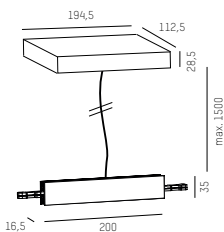

POWER FEED

Alle Einspeisungen für ON/Off und DALI nutzbar, je nach Modell inkl. oder exkl. DALI Repeater, Anschlussmöglichkeit für DALI ist bei allen Modellen möglich.
ACHTUNG: Kein Push-Dimm-Betrieb möglich

All feeds for ON/Off and DALI usable, depending on the model incl. or excl. DALI repeater, connection option for DALI is possible with all models.
ATTENTION: No push dimming operation possible

DALI REPEATER FÜR GALVANISCHE TRENNUNG
DALI REPEATER FOR GALVANIC SEPERATION

LEISTUNG
POWER

711-sv2400amp

230V

max. 64 DALI Adressen
max. 64 DALI addresses

PENDELEINSPEISUNG MITTE / ENDE
PENDANT CENTER / END POWER FEED

LEISTUNG
POWER

FARBE
COLOUR

PENDELEINSPEISUNG MITTE / ENDE
PENDANT CENTER / END POWER FEED

LEISTUNG
POWER

FARBE
COLOUR

708-00408000006d

2 x max. 100W

black

708-00409000006d

max. 100W

black

Baldachin inkl. LED Konverter, inkl. Verbinder und Enddeckel
Ceiling base incl. LED driver, incl. connector and end piece

Baldachin inkl. LED Konverter, inkl. Verbinder und Enddeckel
Inkl. DALI Repeater für galvanische Trennung
Ceiling base incl. LED driver, incl. connector and end piece
incl. DALI repeater for galvanic separation