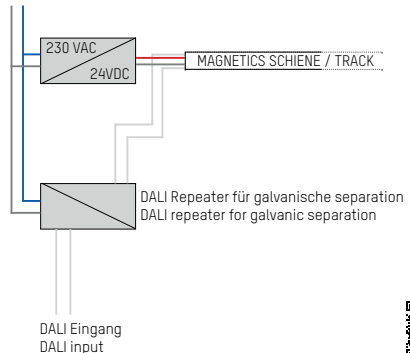

ANSCHLUSSSCHEMA / EXAMPLE OF CONNECTION

schaltbar
switchable

DALI dimmbar
DALI dimmable

TRACK COMPONENTS PENDANT

Design: INHOUSE

24V DC

24V Stromschiene aus Aluminiumprofil · 4-polig · Oberfläche schwarz · Installation als Pendelmontage · Systemzubehör & Lichteinsätze separat ordern
 24V electrified track made of aluminium profile · 4-pole · black surface · suspension mounting · order system accessories separately
 Binario elettrificato 24V · 4 poli · in alluminio · finitura nera · montaggio a sospensione · accessori ed inserti luminosi da ordinare separatamente
 Rail électrifié en aluminium 24V · 4 pôles · finition noire · montage en suspension · accessoires et inserts lumineux à commander séparément