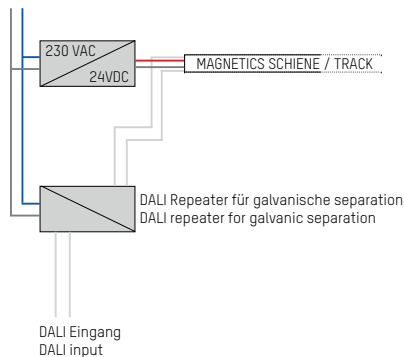

Baldachin inkl. LED Konverter, inkl. Verbinder und Enddeckel
 Ceiling base incl. LED driver, incl. connector and end piece

Baldachin inkl. LED Konverter, inkl. Verbinder und Enddeckel
 Inkl. DALI Repeater für galvanische Trennung
 Ceiling base incl. LED driver, incl. connector and end piece
 incl. DALI repeater for galvanic separation

ANSCHLUSSSCHEMA / EXAMPLE OF CONNECTION

schaltbar
 switchable

DALI dimmbar
 DALI dimmable

TRACK COMPONENTS WALL

Design: INHOUSE

24V DC

24V Dali Stromschiene aus Aluminiumprofil 4-polig · Oberfläche schwarz · Installation als Wandmontage · Systemzubehör & Lichteinsätze separat ordern
 24V dali electrified track made of aluminium profile · 4-pole · black surface · wall mounting · order system accessories separately
 Binario dali elettrificato 24V · 4 poli · in alluminio · finitura nera · montaggio a parete · accessori & inserti luminosi da ordinare separatamente
 Rail dali électrifié en aluminium 24V · 4 pôles · finition noire · montage mural · accessoires & inserts lumineux à commander séparément