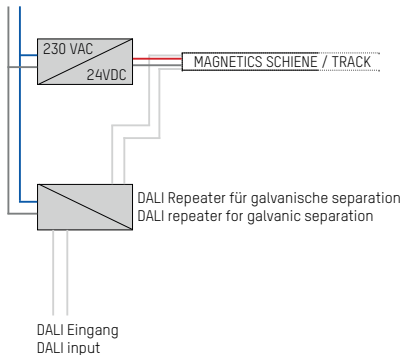

ANSCHLUSSSCHEMA / EXAMPLE OF CONNECTION

schaltbar
switchable

DALI dimmbar
DALI dimmable

LIGHT INSERTS

LICHTEINSATZ GERADE / opal weiÙe oder opal schwarze Abdeckung
 LIGHT INSERT STRAIGHT / opal white or black cover