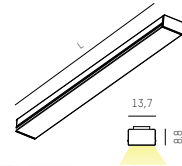

LIGHT INSERTS

LICHTEINSATZ GERADE / opal weiÙe oder opal schwarze Abdeckung
LIGHT INSERT STRAIGHT / opal white or black cover

SYS 2W	L: 150mm	LM
708-00301C0WW06Y		50 - 135

SYS 4W	L: 300mm	LM
708-00303C0WW06Y		100 - 270

SYS 6W	L: 450mm	LM
708-00306C0WW06Y		150 - 405

SYS 8W	L: 600mm	LM
708-00304C0WW06Y		200 - 540

SYS 12W	L: 900mm	LM
708-00305C0WW06Y		300 - 810

Opal Lichteinsatz
Opal light insert