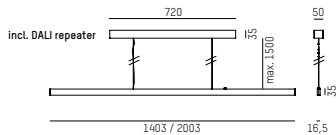

MAGNETICS H PDI

24V DC

Design: INHOUSE

Pendelleuchte aus Aluminiumprofil · Oberfläche schwarz · Direkt- / Indirekt Trackplatine · Lichteinsätze separat ordern

Pendant luminaire made of aluminium profile · black surface · direct/indirect track circuit board · light inserts to be ordered separately

Lampada a sospensione in alluminio · finitura nera · scheda di circuito diretta ed indiretta · inserti luminosi da ordinare separatamente

Suspension en aluminium · finition noire · circuit imprimé direct et indirect · inserts lumineux à commander séparément

L: 1403mm

708-01016000006d

inkl. DALI Repeater

Lichteinsätze separat ordern (S. 060-061)

incl. DALI repeater

order light inserts sepately (p. 060-061)

L: 2003mm

708-01017000006d

inkl. DALI Repeater

Lichteinsätze separat ordern (S. 060-061)

incl. DALI repeater

order light inserts sepately (p. 060-061)