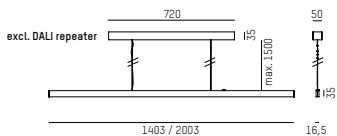

excl. DALI repeater

order light inserts sepately (p. 060-061)

L: 2003mm

708-01019000006d

exkl. DALI Repeater

Lichteinsätze separat ordern (S. 060-061)

excl. DALI repeater

order light inserts sepately (p. 060-061)