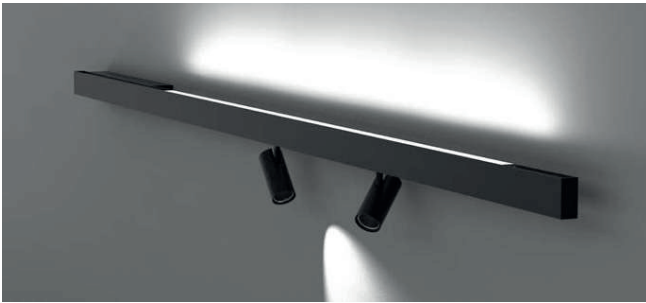

excl. DALI repeater

order light inserts sepately (p. 060-061)

L: 2003mm

708-01019000006d

exkl. DALI Repeater

Lichteinsätze separat ordern (S. 060-061)

excl. DALI repeater

order light inserts sepately (p. 060-061)