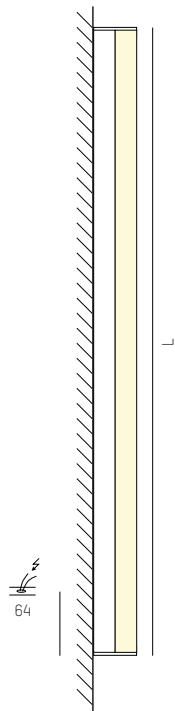

PARI SD

OPAL DIFFUSER

220-240V AC / DC 50/60Hz LED 3000K / CRI>80 Design: INHOUSE

LED Aufbauleuchte aus Aluminiumprofil · Oberfläche lackiert oder eloxiert · Opale PMMA Abdeckung kubisch
 LED surface luminaire from aluminium profile · surface painted or anodized · opal PMMA diffuser cubic
 Lampada LED a plafone con profilo in alluminio · Superficie verniciata o anodizzata · Diffusore PMMA opale cubico
 Plafonnier LED en profilé d'aluminium · surface lacquée ou anodisée · Diffuseur PMMA opal cubique

SYS 15W	L: 600mm	LM
576-019XY		1460

SYS 21W	L: 900mm	LM
576-029XY		2190

SYS 28W	L: 1200mm	LM
576-039XY		2920

IP 43

COMPLETE CODE	
X = COLOUR	Y = DIMMABLE
<ul style="list-style-type: none"> chrome = 1 white = 5 alu anodized = 8 	<ul style="list-style-type: none"> switchable = no addition Analog dimm. 1 - 10V = code + ad