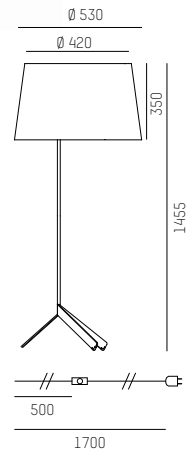

50/60Hz

Design: Michael Raasch

Stehleuchte mit E27 Fassung · Oberfläche pulverbeschichtet · Schirm aus Leinenstoff · asymmetrische Befestigung · Kabel aus schwarzem Kunststoffgeflecht

Floor lamp with E27 socket · powder-coated surface · linen shade · asymmetric fixing · black synthetic fabric cable

BIVIO M F

A60 ECO / E27 / max. 45W	FARBE	SCHIRM
A60 ECO / E27 / max. 45W	COLOUR	SHADE
645-10505000012a	black	grey
645-10505000023a	black	brown

mit Schirm Ø 500mm, analog dimm. 1-10V
with shade Ø 500mm, analog dimm. 1-10V

BIVIO M F

A60 ECO / E27 / max. 45W	FARBE	SCHIRM
A60 ECO / E27 / max. 45W	COLOUR	SHADE
645-10506000012a	black	grey
645-10506000023a	black	brown

mit Schirm Ø 530mm, analog dimm. 1-10V
with shade Ø 530mm, analog dimm. 1-10V