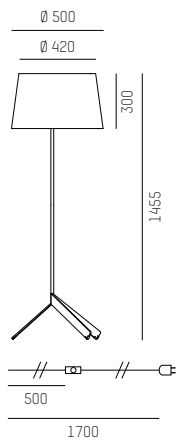

50/60Hz

Design: Michael Raasch

Stehleuchte mit E27 Fassung · Oberfläche pulverbeschichtet · Schirm aus Leinenstoff · asymmetrische Befestigung · Kabel aus schwarzem Kunststoffgeflecht

Floor lamp with E27 socket · powder-coated surface · linen shade · asymmetric fixing · black synthetic fabric cable

Piantana con portalampada E27 · superficie verniciata a polvere · paralume in lino · fissaggio asimmetrico · cavo nero con rivestimento in materiale plastico intrecciato

Lampadaire avec douille E27 · surface thermolaquée · abat-jour en toile de lin · fixation asymétrique · câble noir en fibres synthétiques

BIVIO M F

A60 ECO / E27 / max. 45W	FARBE	SCHIRM
A60 ECO / E27 / max. 45W	COLOUR	SHADE
645-10505000012a	black	grey
645-10505000023a	black	brown

mit Schirm Ø 500mm, analog dimm. 1-10V
with shade Ø 500mm, analog dimm. 1-10V