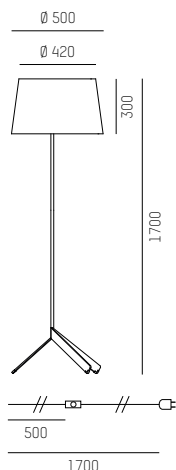

50/60Hz

Design: Michael Raasch

Stehleuchte mit E27 Fassung · Oberfläche pulverbeschichtet · Schirm aus Leinenstoff · asymmetrische Befestigung · Kabel aus schwarzem Kunststoffgeflecht

Floor lamp with E27 socket · powder-coated surface · linen shade · asymmetric fixing · black synthetic fabric cable

BIVIO M F

A60 ECO / E27 / max. 45W	FARBE	SCHIRM
A60 ECO / E27 / max. 45W	COLOUR	SHADE
645-10505000012a	black	grey
645-10505000023a	black	brown

mit Schirm Ø 500mm, analog dimm. 1-10V
with shade Ø 500mm, analog dimm. 1-10V

BIVIO M F

A60 ECO / E27 / max. 45W	FARBE	SCHIRM
A60 ECO / E27 / max. 45W	COLOUR	SHADE
645-10506000012a	black	grey
645-10506000023a	black	brown

mit Schirm Ø 530mm, analog dimm. 1-10V
with shade Ø 530mm, analog dimm. 1-10V

BIVIO L F

A60 ECO / E27 / max. 45W	FARBE	SCHIRM
A60 ECO / E27 / max. 45W	COLOUR	SHADE
645-10605000012a	black	grey
645-10605000023a	black	brown

mit Schirm Ø 500mm, analog dimm. 1-10V
with shade Ø 500mm, analog dimm. 1-10V