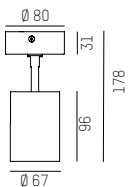

Creative Colour: Berlinblue

DASH 2 SD

Design: INHOUSE

220-240V AC 50/60Hz UGR<19

Aufbaustrahler aus Aluminium · Oberfläche pulverbeschichtet · für Deckenmontage · Strahler 350° dreh-, 90° schwenkbar
 Surface-mounted spotlight made of aluminium · powder-coated surface · for ceiling mounting · spotlight 350° rotatable, 90° swivelling
 Proiettore a plafone in alluminio · superficie verniciata a polveri · per montaggio a soffitto · testa girevole 350°, orientabile 90°
 Plafonnier en aluminium · surface revêtue de poudre · pour montage au plafond · tête orientable à 350°, pivotante à 90°.

SYS 10W / AC	LM
559-105010RWWXX0	500 - 590

IP20

COMPLETE CODE		
R = BEAM ANGLE	WW = LIGHT COLOUR	XX = COLOUR
spot 17° = 2	LED 2700K = 23 CRI>90	grey = 04
medium 24° = 3	LED 3000K = 29 CRI>90	white = 05
flood 40° = 4	LED 4000K = 24 CRI>90	black = 06