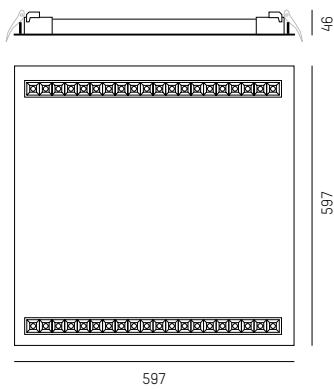

## INTERO ECO 600 / 625 R

220-240V AC      50/60Hz      **UGR<19**      Design: INHOUSE

LED Einbauleuchte aus Stahlblech · Oberfläche pulverbeschichtet · Lichteinsatz wechselbar · inkl. Konverter · Steckfertig mit 5 pol. Adels Stecker  
 LED recessed luminaire made of sheet steel - powder-coated surface - light insert can be changed - incl. converter - ready to plug in with 5-pin Adels plug  
 Lampada LED ad incasso in lamiera d'acciaio · verniciata a polveri · Inserti luce intercambiabili · converter incluso · Plug&Play con spina 5 poli Adels  
 Luminaire encastrée LED - Surface revêtue de poudre - Inserts lumineux interchangeables - Convertisseur inclus - Plug&Play avec fiche Adels à 5 broches

**SYS 18 - 36W** L: 597 x W 597mm | **LM**  
**712-01170112WW05Y** | 2358 - 4780  
 Strom einstellbar 18 - 36W (350 - 700mA)  
 Power switchable 18 - 36W (350 - 700mA)  
 Austrahlwinkel: 2 x 80° / Beam angle: 2 x 80°

**SYS 18 - 36W** L: 620 x W 620mm | **LM**  
**712-01180112WW05Y** | 2358 - 4780  
 Strom einstellbar 18 - 36W (350 - 700mA)  
 Power switchable 18 - 36W (350 - 700mA)  
 Austrahlwinkel: 2 x 80° / Beam angle: 2 x 80°

<b>BEFESTIGUNGSKLAMMERN</b>	<b>SET</b>
<b>MOUNTING CLAMBS</b>	<b>SET</b>
<b>712-0595000000000</b>	4 pcs.

579 x 579mm  
 76mm  
 12,5 - 45mm

604 x 604mm  
 76mm  
 12,5 - 45mm

IP 20

COMPLETE CODE	
<b>WW</b> = LIGHT COLOUR	<b>Y</b> = DIMMABLE
LED 3000K = <b>19</b> CRI<80	switchable = <b>0</b>
LED 4000K = <b>14</b> CRI<80	DALI dimm. = <b>d</b>