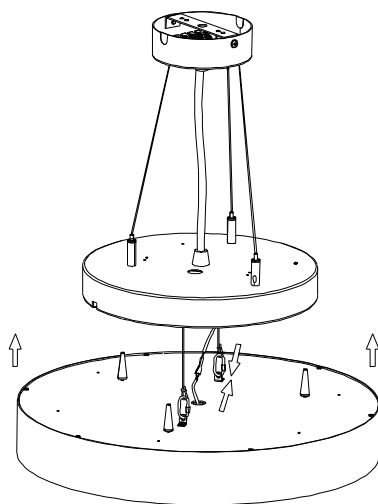

## CYLLI II PENDELKIT ON/OFF

**RoHS**  
Compliant

230V 50Hz  
IK08 IP20  
-20°C/+50°C

EN60598/CEM2001/108/CE

1

2

3

4