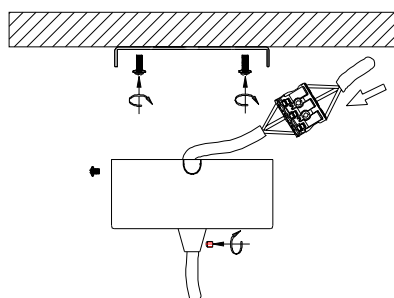

CARDI
Belysning från Elektroskandia

CYLLI II PENDELKIT ON/OFF

RoHS
Compliant

230V 50Hz
IK08 IP20
-20°C/+50°C

EN60598/CEM2001/108/CE

1

2

3

4

5

6

7

8

9

Produkter märkta med denna symbol ska vid slutet av sin livslängd alltid levereras till en återvinningsstation och får inte slängas i hushållsoporna.

www.cardi.se

CARDI
Belysning från Elektroskandia