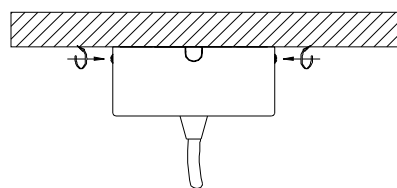

CARDI
Belysning från Elektroskandia

CYLLI II PENDELKIT ON/OFF

RoHS
Compliant

230V 50Hz
IK08 IP20
-20°C/+50°C

EN60598/CEM2001/108/CE

1

2

3

4

5

6

7

8

9

Produkter märkta med denna symbol ska vid slutet av sin livslängd alltid levereras till en återvinningsstation och får inte slängas i hushållsoporna.

www.cardi.se

CARDI
Belysning från Elektroskandia