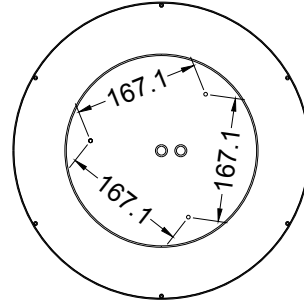

CARDI
Belysning från Elektroskandia

CYLLI D400/550

RoHS
Compliant

EN60598/CEM2001/108/CE

230V 50Hz
IK08 IP20
-20°C/+50°C
Energiklass D

①