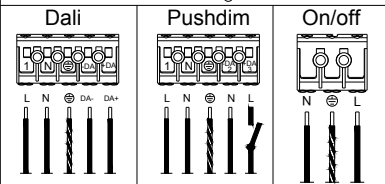

CARDI
Belysning från Elektroskandia

CYLLI D400/550

RoHS
Compliant

EN60598/CEM2001/108/CE

230V 50Hz
IK08 IP20
-20°C/+50°C
Energiklass D

①

②

③

Vid utanpåliggande kabel montage använd medföljande distans ringar

④

⑤

⑥

Produkter märkta med denna symbol ska vid slutet av sin livslängd alltid levereras till en återvinningsstation och får inte slängas i hushållsoporna.

Styrdonet i denna armatur får endast bytas av tillverkaren eller av tillverkaren utsedd kvalificerad personal.

* Armaturen innehåller löstagbar LED-modul som har energiklass D. Ljuskällan i denna armatur får endast bytas av tillverkaren eller av tillverkaren utsedd kvalificerad personal.

www.cardi.se

Elektroskandia Sverige, 191 83 Sollentuna

CARDI
Belysning från Elektroskandia