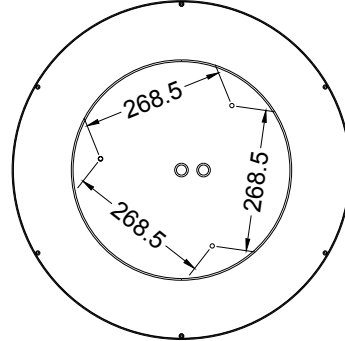

CARDI
Belysning från Elektroskandia

CYLLI D750/1000

EN60598/CEM2001/108/CE

230V 50Hz
IK08 IP20
-20°C/+50°C
Energiklass C

1

2

3

Vid utanpåliggande kabel montage använd medföljande distans ringar