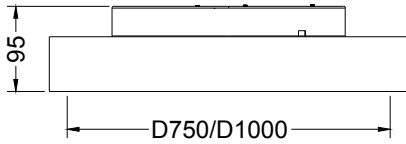

CARDI
Belysning från Elektroskandia

CYLLI D750/1000

EN60598/CEM2001/108/CE

230V 50Hz
IK08 IP20
-20°C/+50°C
Energiklass C

1

2

3

Vid utanpåliggande kabel montage använd medföljande distans ringar