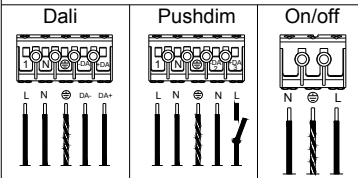

CARDI
Belysning från Elektroskandia

CYLLI D750/1000

EN60598/CEM2001/108/CE

230V 50Hz
IK08 IP20
-20°C/+50°C
Energiklass C

1

2

3

Vid utanpåliggande kabel montage använd medföljande distans ringar

4

5

6

Produkter märkta med denna symbol ska vid slutet av sin livslängd alltid levereras till en återvinningsstation och får inte slängas i hushållsoporna.

Styrdonet i denna armatur får endast bytas av tillverkaren eller av tillverkaren utsedd kvalificerad personal.

* Armaturen innehåller löstagbar LED-modul som har energiklass C.
Ljuskällan i denna armatur får endast bytas av tillverkaren eller av tillverkaren utsedd kvalificerad personal.

www.cardi.se

Elektroskandia Sverige, 191 83 Sollentuna

CARDI
Belysning från Elektroskandia