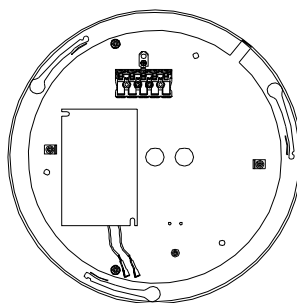

**CARDI**  
Belysning från Elektroskandia

**CYLLI II UPPLJUSKIT Ø400-550**

230V 50Hz  
IK08 IP20  
-20°C/+50°C

EN60598/CEM2001/108/CE

1

**DALI**  
OBS! Ändra mA-inställning på DALI-drivern enligt etikett i armaturen.

D400 800mA   
D550 1050mA

**ON/OFF**  
Anslut DC-kabeln till drivern för uppljus.

2

3

4

5

Produkter märkta med denna symbol ska vid slutet av sin livslängd alltid levereras till en återvinningsstation och får inte slängas i hushållsoporna.