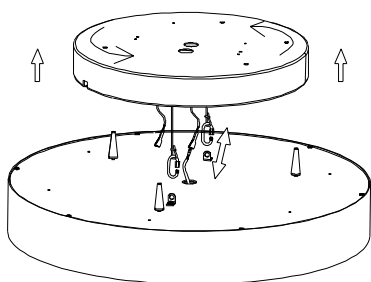

**CARDI**  
Belysning från Elektroskandia

**CYLLI II UPPLJUSKIT Ø400-550**

230V 50Hz  
IK08 IP20  
-20°C/+50°C

EN60598/CEM2001/108/CE

1

**DALI**  
OBS! Ändra mA-inställning på DALI-drivern enligt etikett i armaturen.

D400 800mA   
D550 1050mA

**ON/OFF**  
Anslut DC-kabeln till drivern för uppljus.

2

3

4

5

Produkter märkta med denna symbol ska vid slutet av sin livslängd alltid levereras till en återvinningsstation och får inte slängas i hushållsoporna.