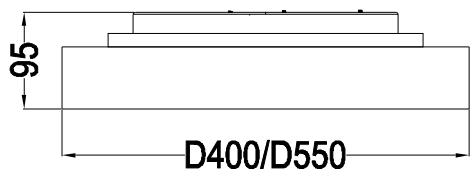

CARDI
Belysning från Elektroskandia

CYLLI II UPPLJUSKIT Ø400-550

230V 50Hz
IK08 IP20
-20°C/+50°C

EN60598/CEM2001/108/CE

1