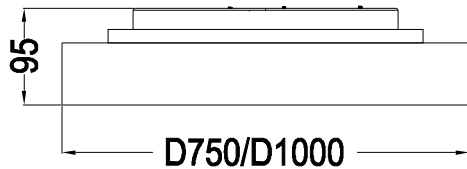

CARDI
Belysning från Elektroskandia

CYLLI II UPPLJUSKIT Ø750-1000

230V 50Hz
IK08 IP20
-20°C/+50°C

EN60598/CEM2001/108/CE

①