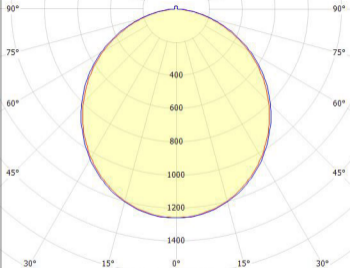

Card
E7018721

cd

— C0/C180
— C90/C270