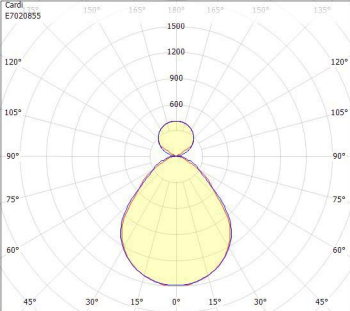

Card
E7020855

cd

— C0/C180

— C90/C270