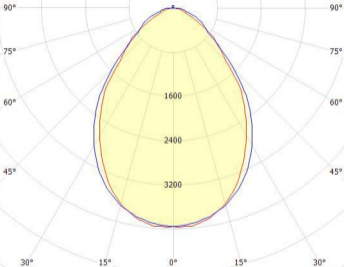

Card
E7020879

cd
— C0/C180
— C90/C270