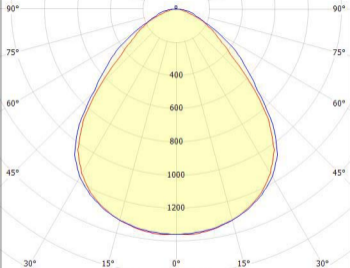

Card
E7020880

cd

— C0/C180
— C90/C270