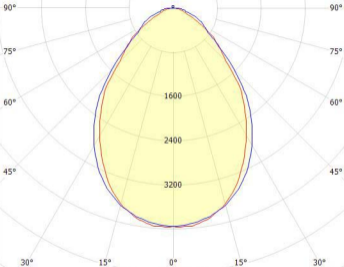

Card  
E7020889

cd  
— C0/C180  
— C90/C270