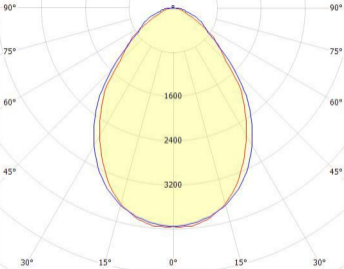

Card
E7020895

cd
— C0/C180
— C90/C270