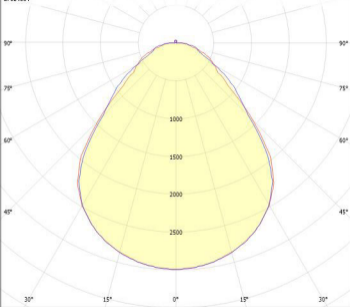

EP034664

cd

— C0/C180

— C90/C270