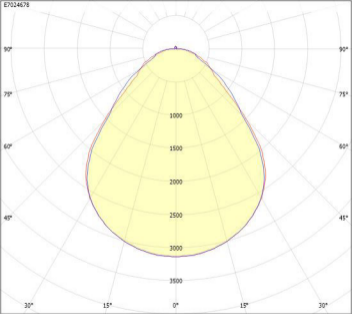

E7024678

cd

— C0/C180

— C90/C270