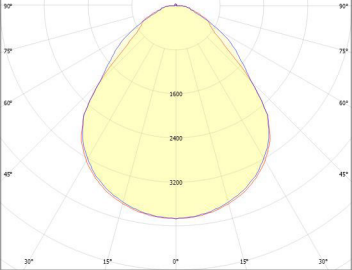

E7034679

cd

— C0/C180

— C90/C270