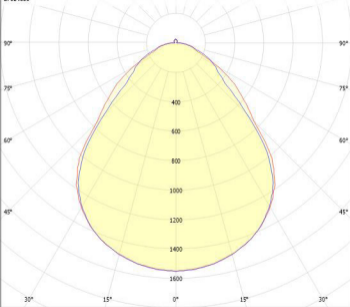

EP034680

cd

— C0/C180

— C90/C270