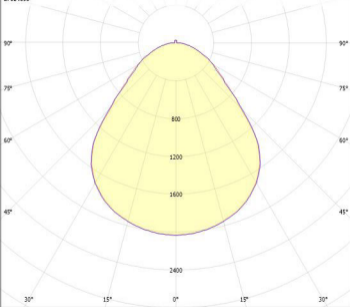

E7034693

cd

— C0/C180

— C90/C270