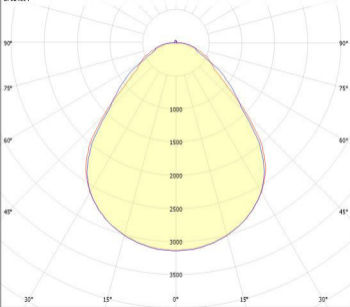

E7024694

cd

— C0/C180

— C90/C270