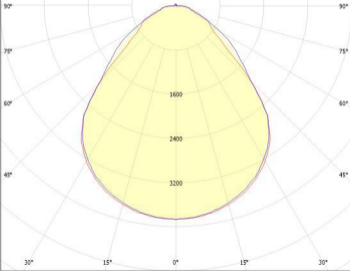

E7034695

cd

— C0/C180

— C90/C270