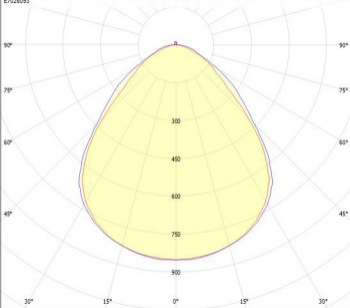

EP026093

cd

— C0/C180

— C90/C270