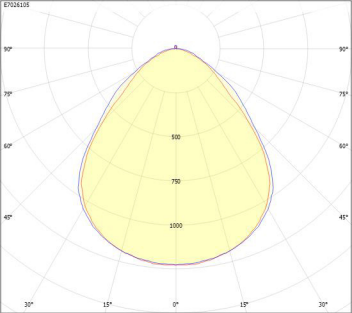

E7026105

cd

— C0/C180

— C90/C270